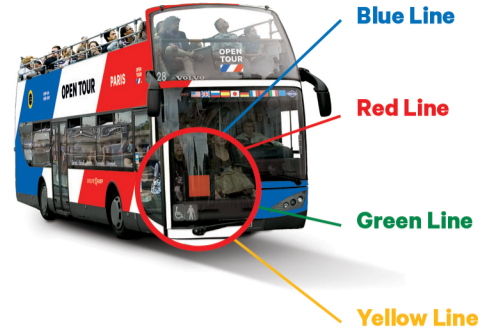

FREE WIFI ON BOARD

IDENTIFY OUR ROUTES

MAP KEY

- Direction of the visit
- Bus Stops
- Interchange points. The colour denotes the route.
- Batobus Stops. Piers for «Paris à la Carte» cruise.
- Bateaux Mouches stop
- Visitor Centre, Information and sales point
- Bus shelters
- Augment Reality

BLUE LINE PARIS GRAND TOUR

- 1** Haussmann - Opéra - Visitor centre 13, rue Auber
- 2** Opéra - 4 septembre 49, av. de l'Opéra
- 3** Palais-Royal - Comédie Française 3, av. de l'Opéra
- 4** Musée du Louvre Pl. du Carrousel
- 5** Musée d'Orsay 8, quai Anatole France
- 6** Concorde 12, place de la Concorde
- 7** Champs-Élysées - Grand Palais 14, av. des Champs-Élysées
- 8** Champs-Élysées - Disney Store 60, av. des Champs-Élysées
- 9** Champs-Élysées - Goerge V 116, av. des Champs-Élysées
- 10** Arc de Triomphe - Étoile 4, av. Kléber
- 11** Trocadéro 112, av. Kléber
- 12** Alma Bateaux - Mouches 1, av. du Président Wilson
- 13** Tour Eiffel 11, av. de Suffren
- 14** Vauban-Hôtel des Invalides 2, av. de Tourville
- 15** Esplanade des Invalides Pl. des Invalides
- 16** Concorde-Royale 4, rue Royale
- 17** Madeleine 18-20, place de la Madeleine