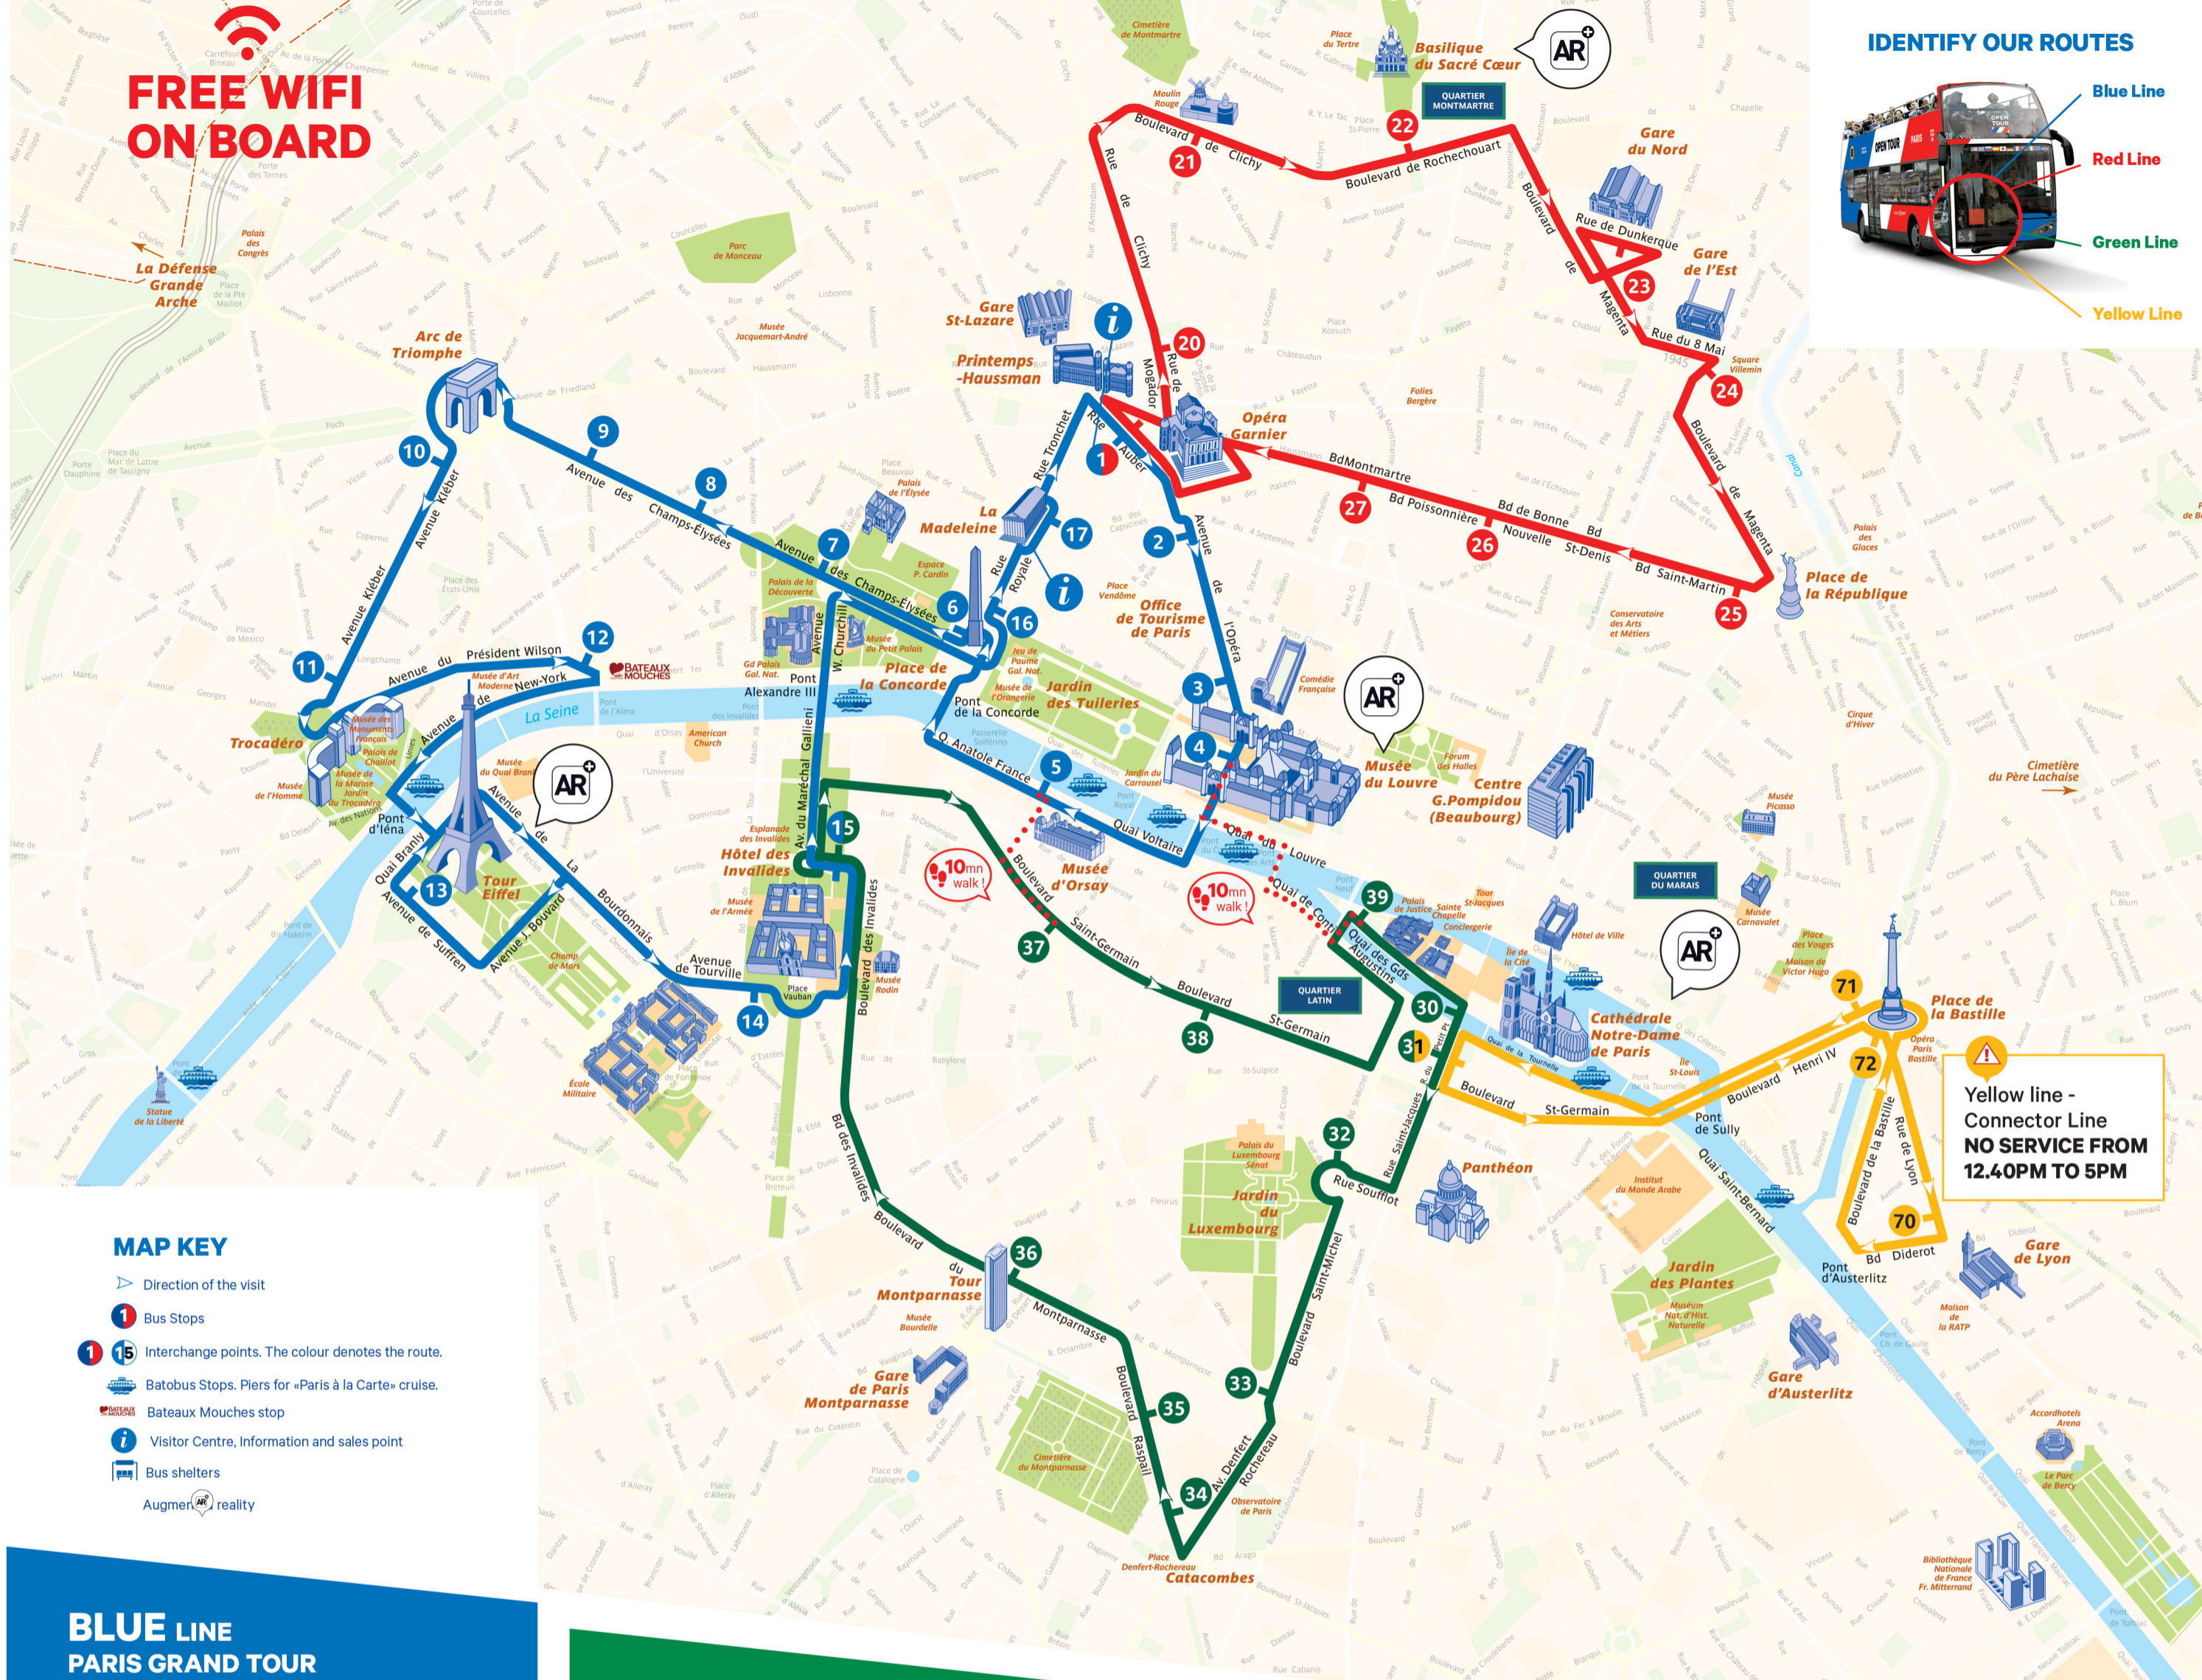

FREE WIFI ON BOARD

IDENTIFY OUR ROUTES

MAP KEY

- Direction of the visit
- Bus Stops
- Interchange points. The colour denotes the route.
- Batobus Stops. Piers for «Paris à la Carte» cruise.
- Bateaux Mouches stop
- Visitor Centre, Information and sales point
- Bus shelters
- Augment Reality

BLUE LINE PARIS GRAND TOUR

- 1** Haussmann - Opéra - Visitor centre 13, rue Auber
- 2** Opéra - 4 septembre 49, av. de l'Opéra
- 3** Palais-Royal - Comédie Française 3, av. de l'Opéra
- 4** Musée du Louvre Pl. du Carrousel
- 5** Musée d'Orsay 8, quai Anatole France
- 6** Concorde 12, place de la Concorde
- 7** Champs-Élysées - Grand Palais 14, av. des Champs-Élysées
- 8** Champs-Élysées - Disney Store 60, av. des Champs-Élysées
- 9** Champs-Élysées - Goerge V 116, av. des Champs-Élysées
- 10** Arc de Triomphe - Étoile 4, av. Kléber
- 11** Trocadéro 112, av. Kléber
- 12** Alma Bateaux - Mouches 1, av. du Président Wilson
- 13** Tour Eiffel 11, av. de Suffren
- 14** Vauban-Hôtel des Invalides 2, av. de Tourville
- 15** Esplanade des Invalides Pl. des Invalides
- 16** Concorde-Royale 4, rue Royale
- 17** Madeleine 18-20, place de la Madeleine

RED LINE MONTMARTRE GRANDS BOULEVARDS

- 1** Haussmann - Opéra - Visitor centre 13, rue Auber
- 20** Trinité 32, rue Mogador
- 21** Moulin Rouge - Pigalle 59, boulevard de Clichy
- 22** Montmartre - Sacré-Cœur 68, boulevard de Rochechouart
- 23** Gare du Nord 21, rue de Dunkerque
- 24** Gare de l'Est 129, rue du Faubourg St-Martin
- 25** République Face au 11, boulevard Saint-Martin
- 26** Bonne nouvelle - Grand Rex 36, boulevard de Bonne-Nouvelle
- 27** Grands Boulevards - Hard Rock Café 16, boulevard Montmartre